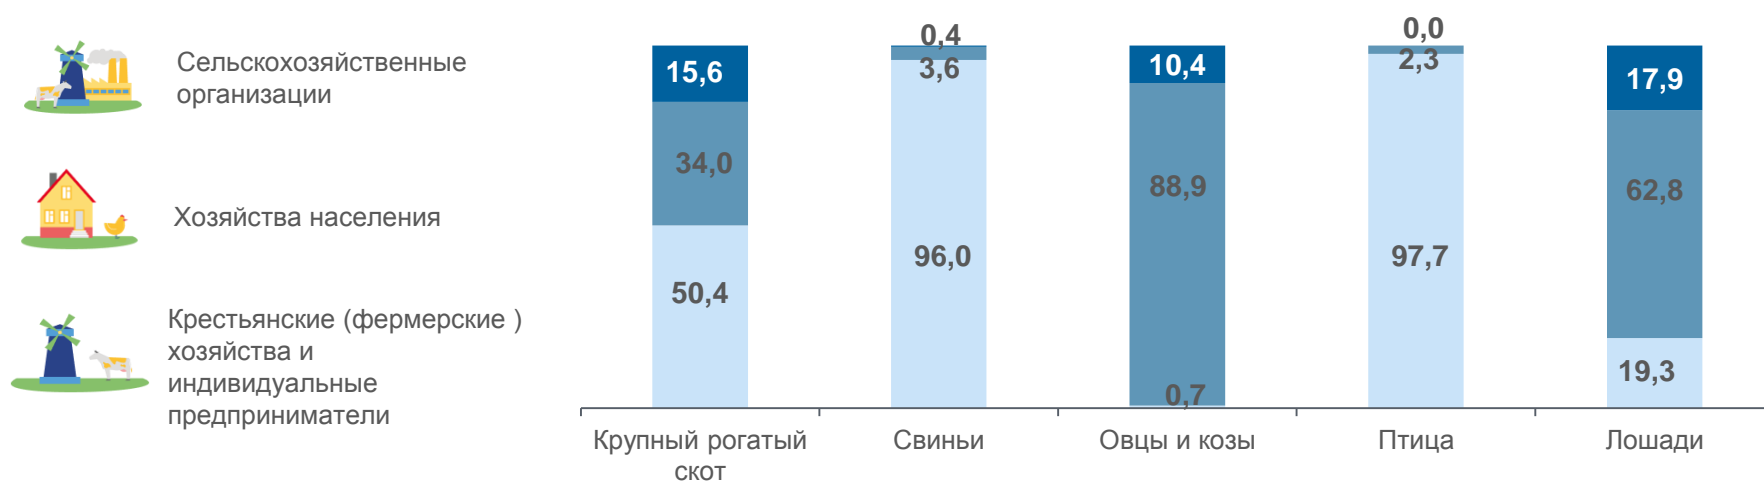

СТРУКТУРА РАСХОДА КОРМОВ ПО КАТЕГОРИЯМ ХОЗЯЙСТВ В 2022 ГОДУ, В % К ИТОГУ