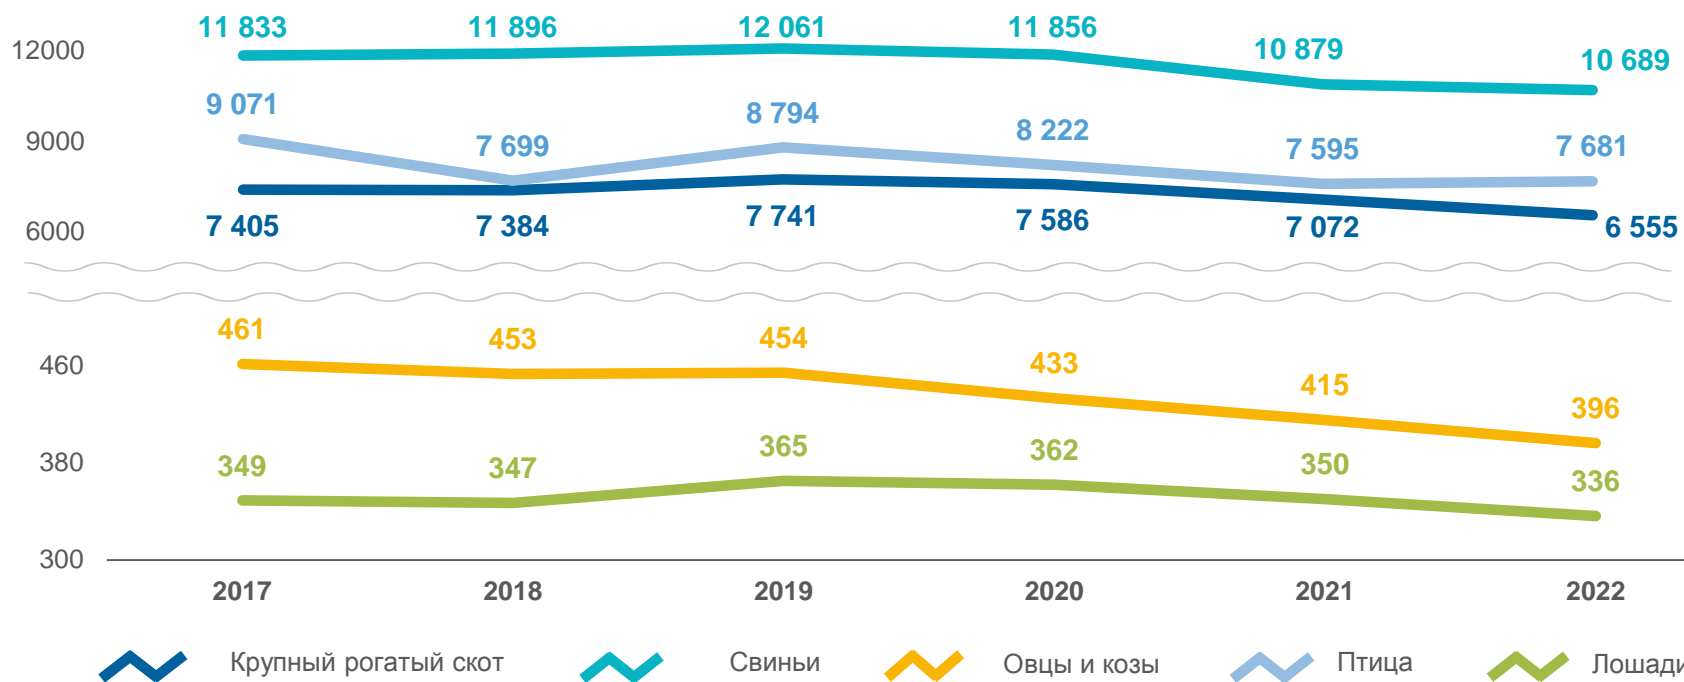

# Информация о расходе кормов для скота и птицы в хозяйствах всех категорий Челябинской области

## РАСХОД КОРМОВ ДЛЯ СКОТА И ПТИЦЫ, ТЫСЯЧ ЦЕНТНЕРОВ КОРМОВЫХ ЕДИНИЦ